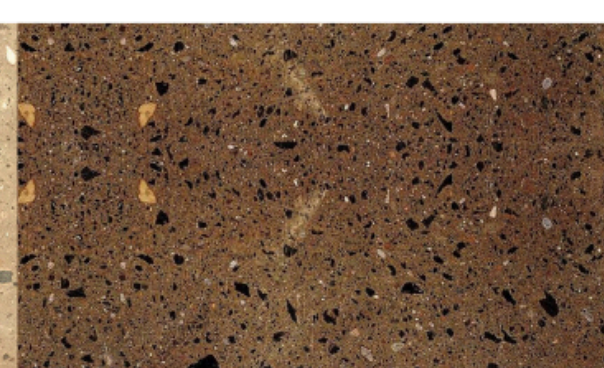

Catalogo de jardín

Tonos

NEGRO

NEGRO GALINDO

NARANJA

MOSTAZA

BLANCO PACHUCA

BLANCO LIMÓN

CAFÉ II

CAFÉ GALINDO

HERMOSA

MADERA

ROSA ACULCO

ROSA PITA

Mesas de Jardín

Son elegantes y resistentes, ideales para crear un espacio de reunión al aire libre.