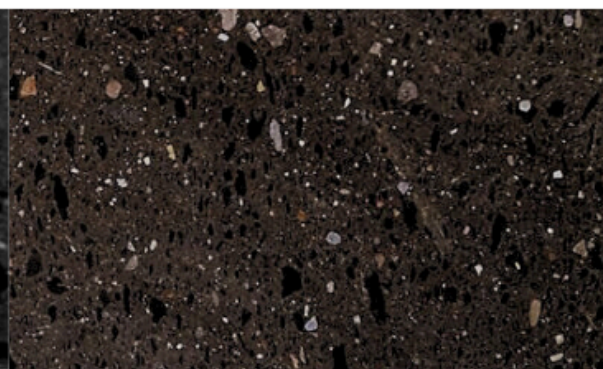

Catalogo de jardín

Tonos

NEGRO

NEGRO GALINDO

NARANJA

MOSTAZA

BLANCO PACHUCA

BLANCO LIMÓN

CAFÉ II

CAFÉ GALINDO

HERMOSA

MADERA

ROSA ACULCO

ROSA PITA

Mesas de Jardín

Son elegantes y resistentes, ideales para crear un espacio de reunión al aire libre.