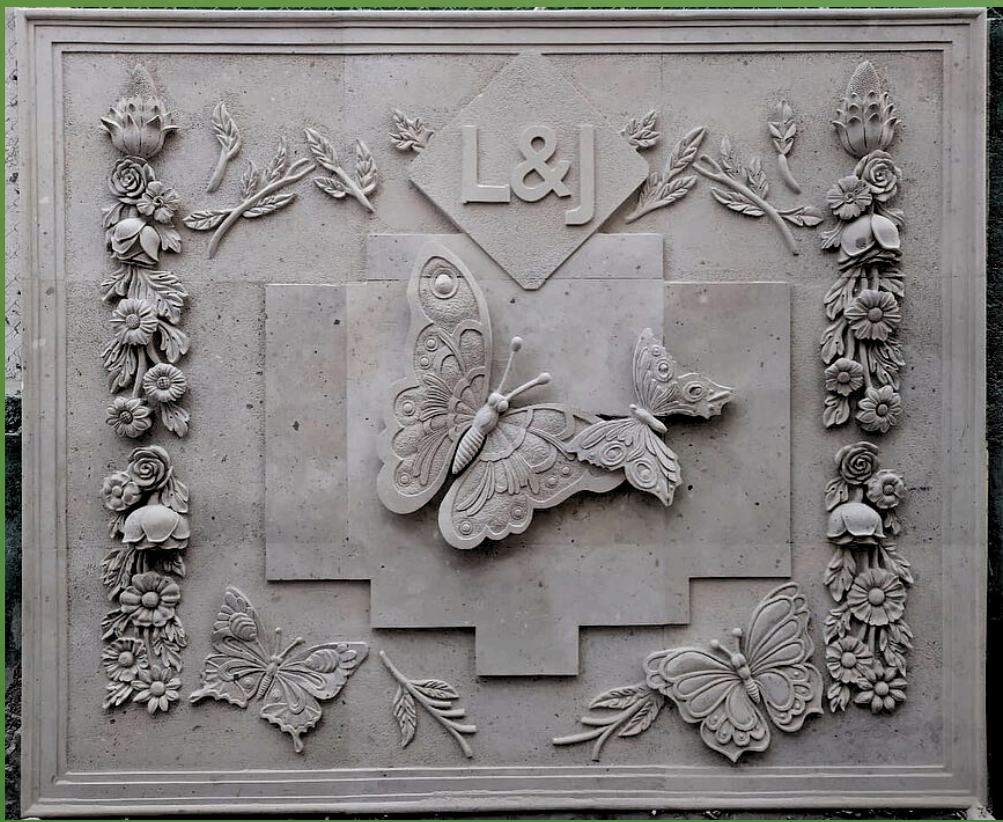

ALTO Y BAJO

RELIEVE

CANTERASQRO

CanterasQro

RELIEVE PREHISPANICO

PIEZA PREHISPANICA EN RELIEVE

Si estás buscando una forma única de decorar tus espacios, una pieza prehispanica puede ser la opción perfecta. Estas piezas son una excelente manera de agregar un toque de historia y cultura a tu hogar o lugar de trabajo.

Al agregar una pieza prehispanica a tu hogar o lugar de trabajo, estás agregando una pieza única de arte y cultura a tu vida.

DECORACIÓN EN RELIEVE CON CALENDARIO AZTECA

La cultura azteca es conocida por su arte y arquitectura impresionante. Una de las piezas más icónicas de la cultura azteca es el Calendario Azteca, que es una representación visual del tiempo y la naturaleza. Hoy en día, la imagen del Calendario Azteca se ha convertido en un símbolo popular para la decoración del hogar y del arte.

PIEZA PREHISPANICA EN RELIEVE

Al agregar una pieza prehispánica a tu hogar o lugar de trabajo, estás agregando una pieza única de arte y cultura a tu vida.

PIEZA PREHISPANICA EN RELIEVE

Estas piezas en relieve suelen ser muy detalladas y complejas, lo que las convierte en verdaderas obras de arte que pueden ser apreciadas por su belleza y habilidad artesanal.

DECORACIÓN EN RELIEVE PARA MUROS

La decoración en relieve para muros es una excelente opción para darle un toque de elegancia y sofisticación a cualquier espacio. Además, es una técnica muy duradera y resistente, por lo que los relieves pueden conservarse en perfecto estado durante muchos años.